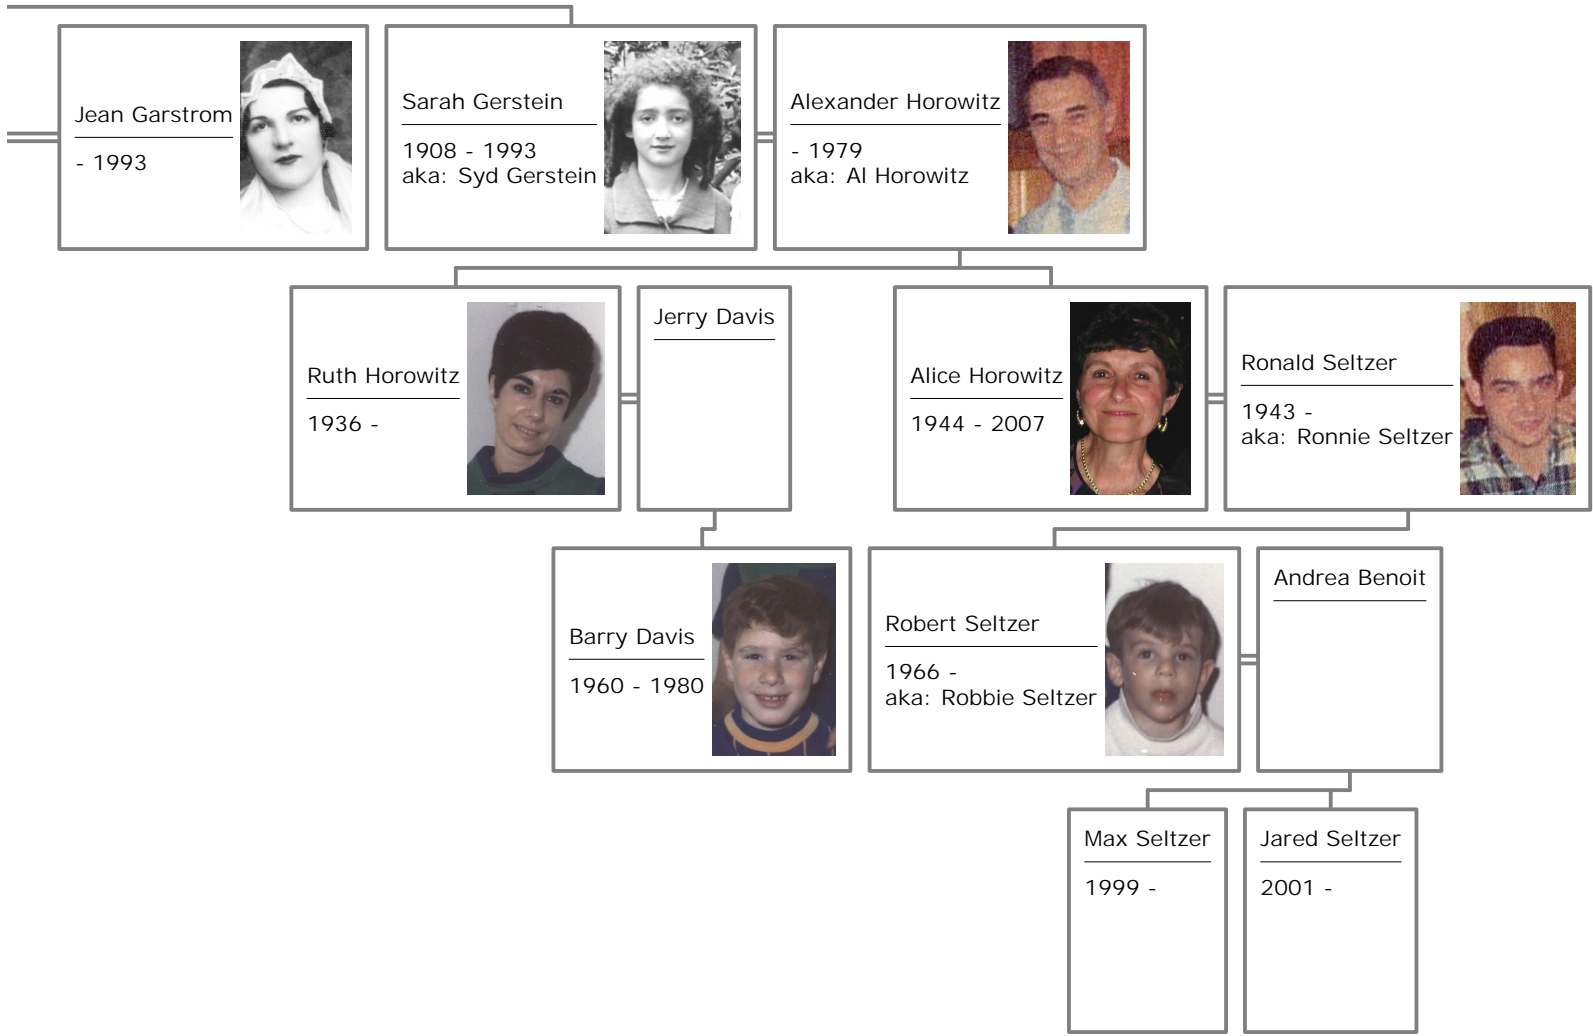

Lauren Joy Kober

1990 -

Descendants of Abraham M

Abraham M. Gerstein 1875 - 1940		Minnie Davis 1876 - 1953	
------------------------------------	---	-----------------------------	---

Nathan Gerstein 1901 - 1978 aka: Nat Gerstein		Betty Krinsky 1906 - 1991	
---	---	------------------------------	---

Arthur Feldman 1925 -	
--------------------------	---

Leonard Gerstein 1938 -		Offra Gilan 
----------------------------	---	--

Steve Kober 1955 -	
-----------------------	--

Alison Marla Feldman 1963 -	
--------------------------------	--

Shelby Dana Siegel 1999 -	
------------------------------	---

Marcus Gerstein

Damon Gerstein

Kobe Gerstein

M. Gerstein

Chloe Liana Dallas

2008 -