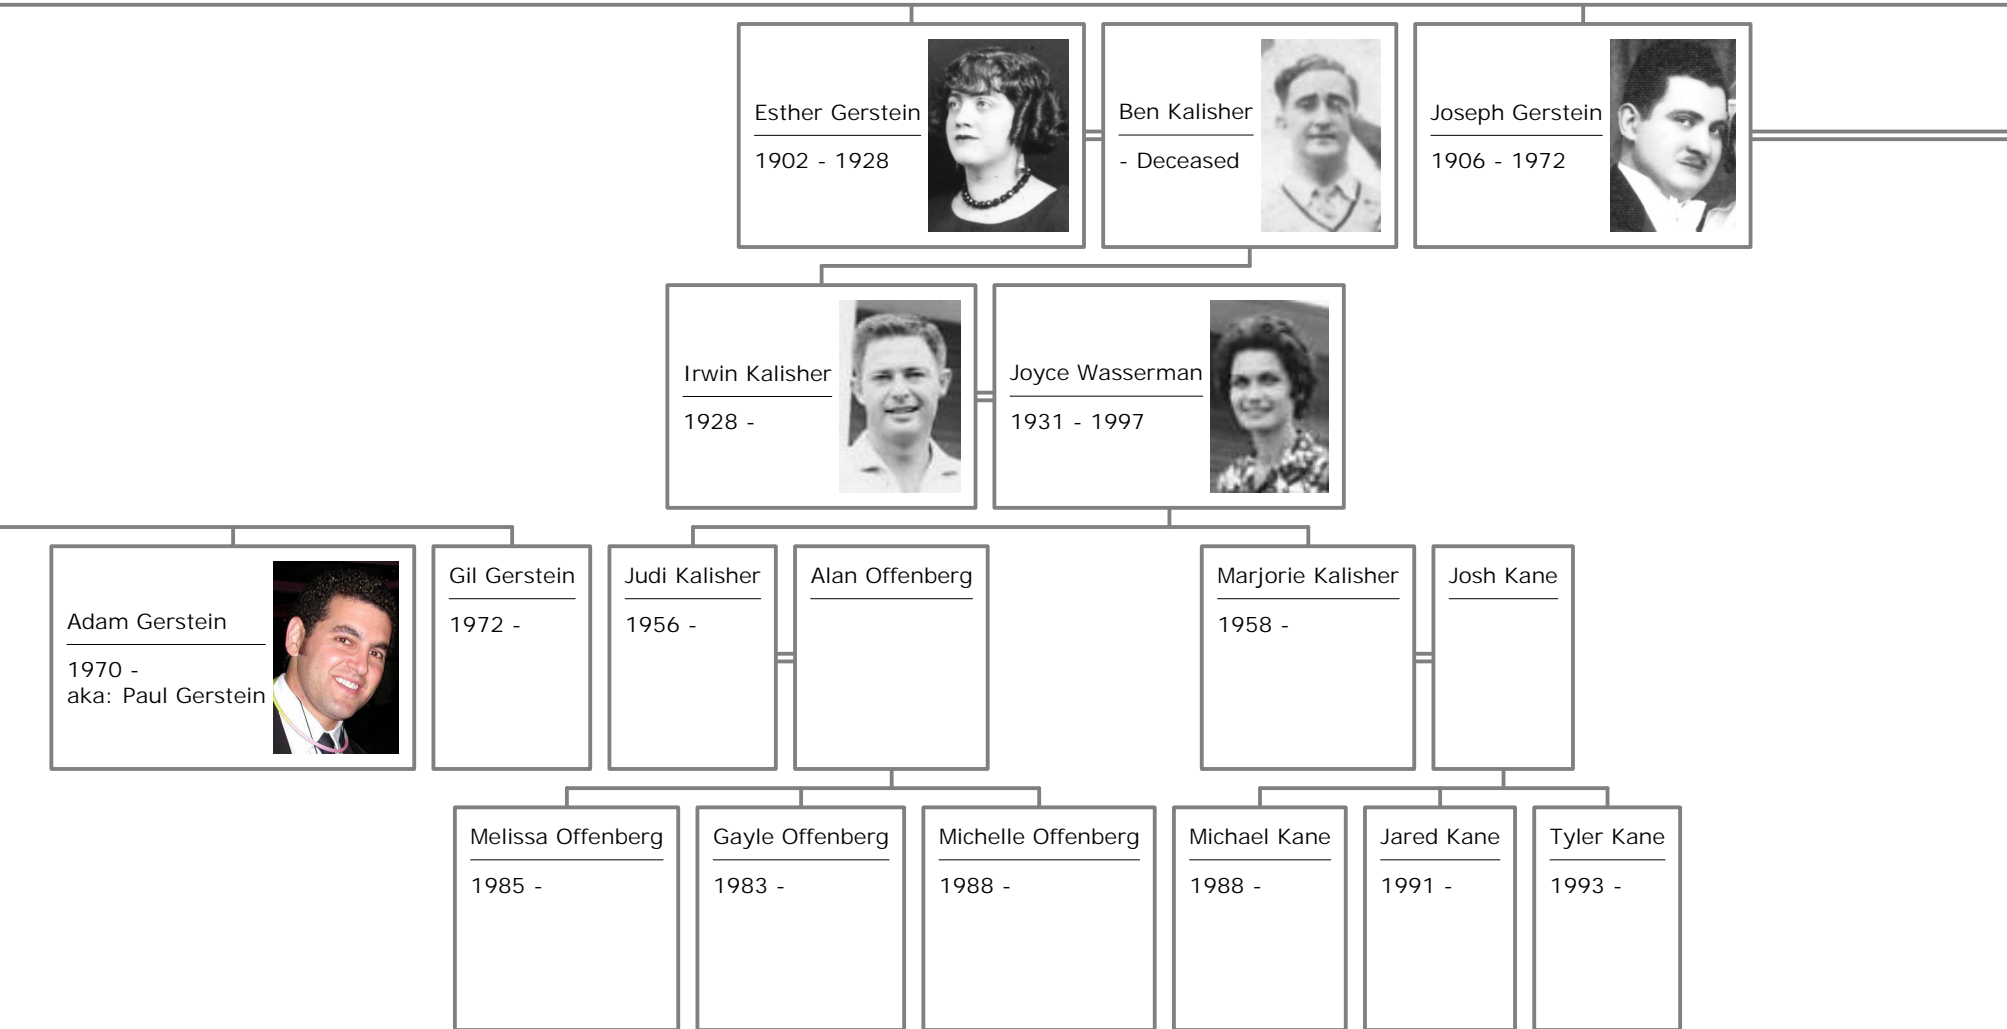

M. Gerstein